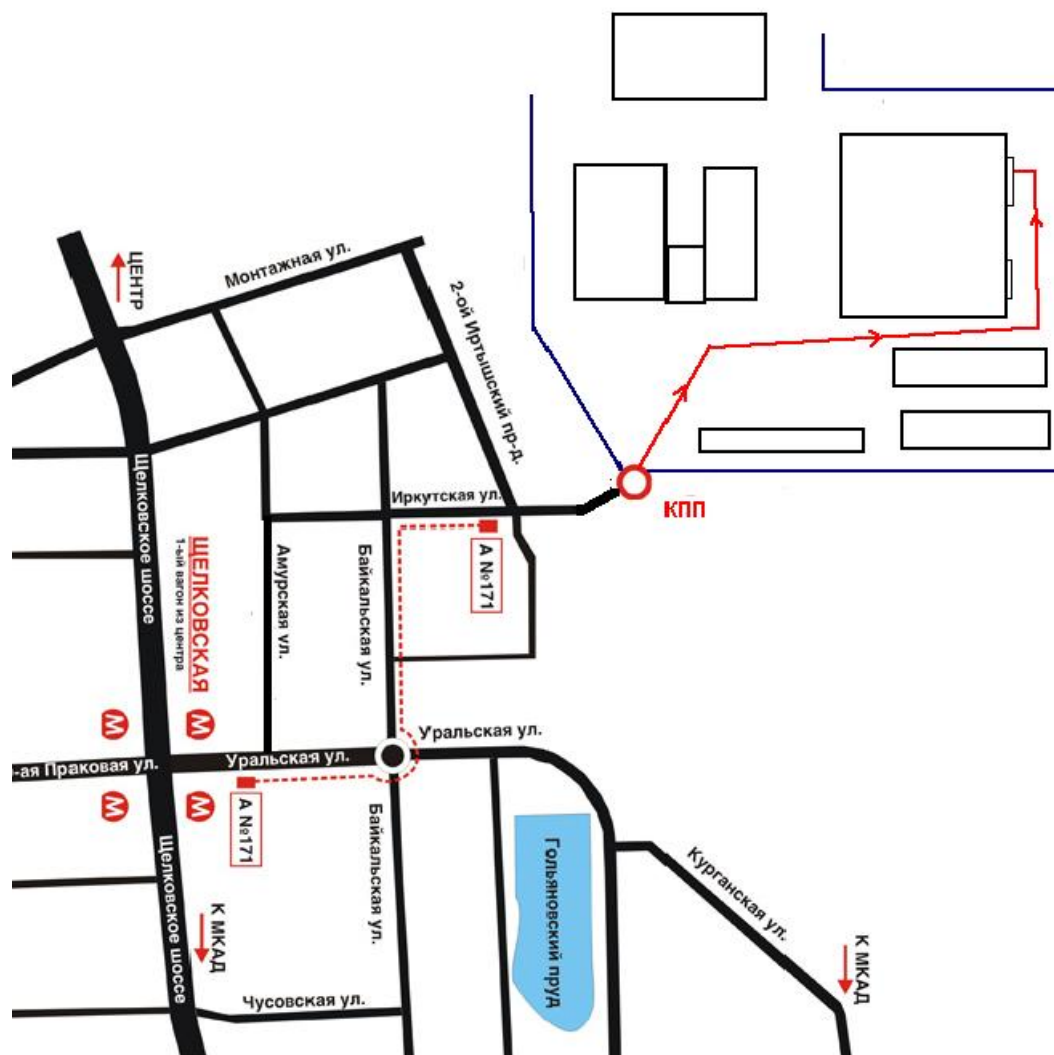

Схема проезда

г. Москва, улица Иркутская д. 17, стр. 3
КПП: GENERAL CLIMATE (НИМАЛ группа)

телефоны

+7(495) 773-25-11

+7(495) 410-26-90

Для получения продукции при себе
иметь оформленную доверенность.