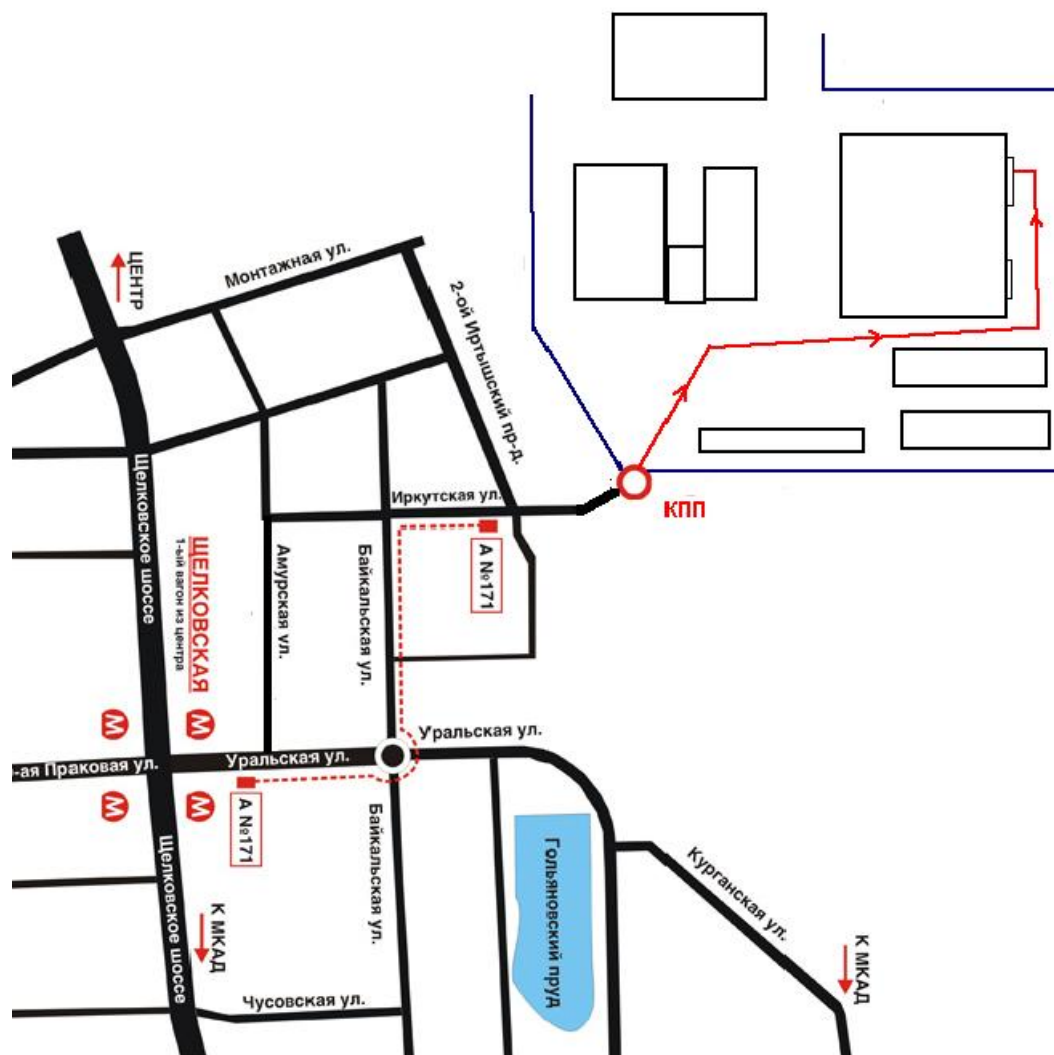

Схема проезда

г. Москва, улица Иркутская д. 17, стр. 3
КПП: GENERAL CLIMATE (НИМАЛ группа)
телефоны

+7(495) 773-25-11

*Для получения продукции при себе
иметь оформленную доверенность.*